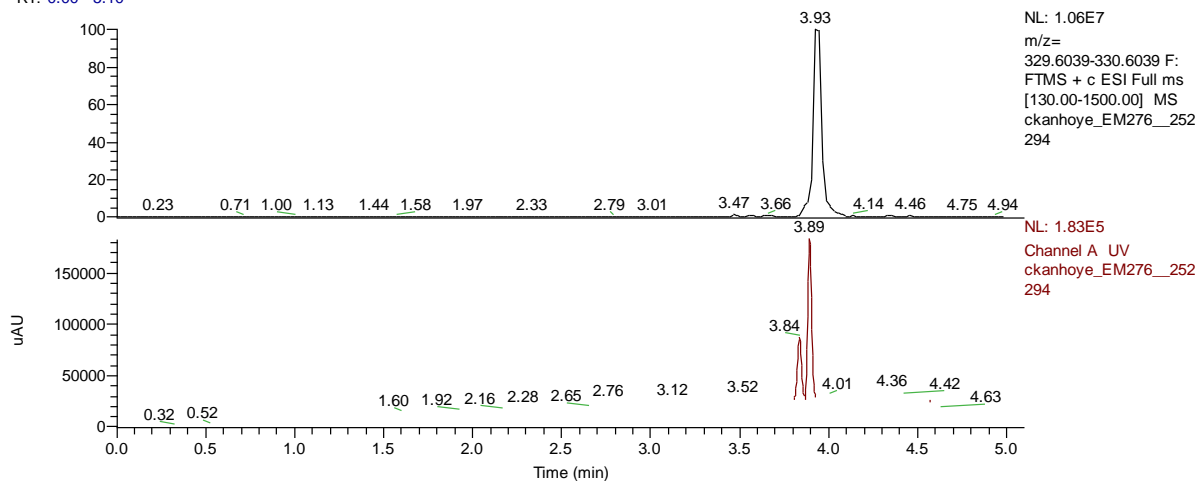

RT: 0.00 - 5.10

ckanhoye_EM276_252294 #179 RT: 3.95 AV: 1 NL: 1.00E7
T: FTMS + c ESI Full ms [130.00-1500.00]