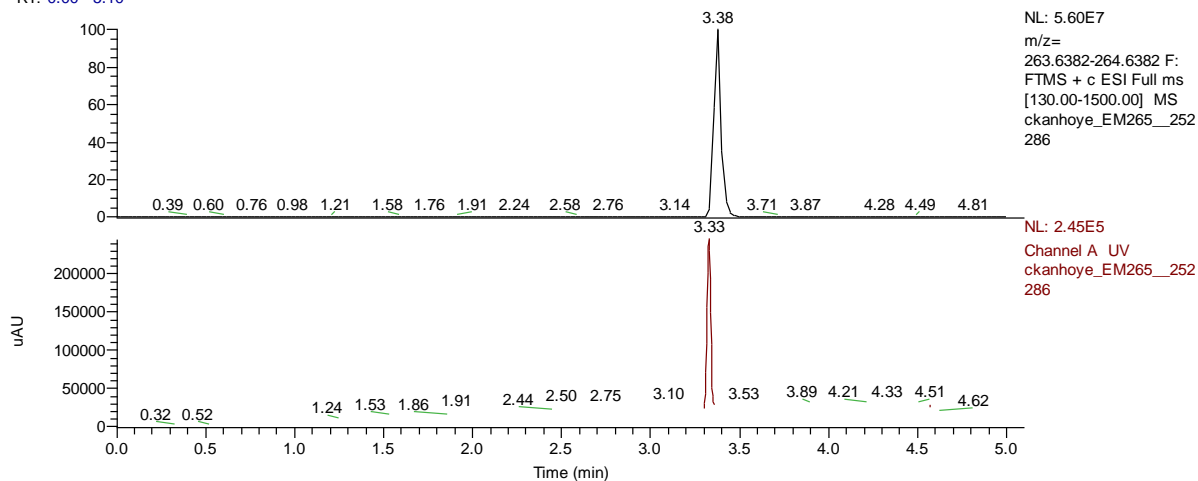

RT: 0.00 - 5.10

ckanhoye_EM265_252286 #143-147 RT: 3.31-3.40 AV: 5 NL: 2.14E7
T: FTMS + c ESI Full ms [130.00-1500.00]